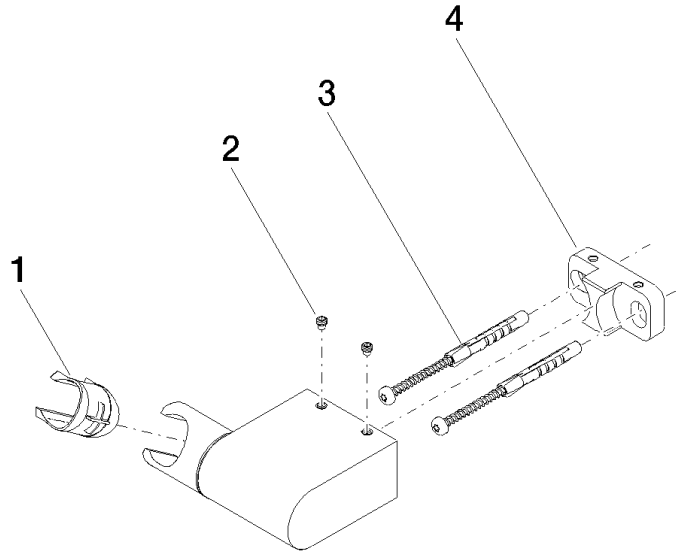

28 060 970

• schwenkbar 75°

Passt zu: IMO, LULU, MADISON, MEM,
TARA, CL.1, LISSÉ, VAIA, META, CYO

	Chrom	28 060 970-00
	Platin gebürstet	28 060 970-06
	Platin	28 060 970-08
	Dark Brass matt	28 060 970-16
	Dark Chrome	28 060 970-19
	Light Gold	28 060 970-26
	Light Gold gebürstet	28 060 970-27
	Messing gebürstet (23kt Gold)	28 060 970-28
	Schwarz matt	28 060 970-33
	Bronze gebürstet	28 060 970-42
	Champagne gebürstet (22kt Gold)	28 060 970-46
	Champagne (22kt Gold)	28 060 970-47
	Chrom gebürstet	28 060 970-93
	Dark Platin gebürstet	28 060 970-99

28 060 970

mm [inches]

28 060 970

Ersatzteile für die
anderen
Oberflächenvarianten
finden Sie hier: Platin
gebürstet

Ersatzteilstückliste

Nr.	Artikelnummer	Benennung	Verbaumenge	Lieferzeit
1	09 12 12 212 90	Huelse	1	2
2	09 31 11 009 90	Stift	2	2
3	05 30 31 025 00 90	Befestigungssatz	1	2
4	08 30 11 563 90	Halter	1	2