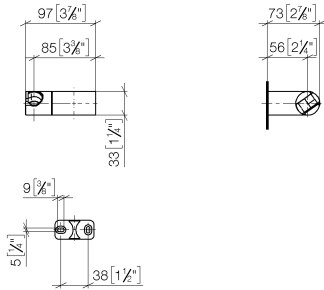

28 060 970

• schwenkbar 75°

Passt zu: IMO, LULU, MADISON, MEM,
TARA, CL.1, LISSÉ, VAIA, META, CYO

	Chrom	28 060 970-00
	Platin gebürstet	28 060 970-06
	Platin	28 060 970-08
	Dark Brass matt	28 060 970-16
	Dark Chrome	28 060 970-19
	Light Gold	28 060 970-26
	Light Gold gebürstet	28 060 970-27
	Messing gebürstet (23kt Gold)	28 060 970-28
	Schwarz matt	28 060 970-33
	Bronze gebürstet	28 060 970-42
	Champagne gebürstet (22kt Gold)	28 060 970-46
	Champagne (22kt Gold)	28 060 970-47
	Chrom gebürstet	28 060 970-93
	Dark Platin gebürstet	28 060 970-99

28 060 970

mm [inches]

28 060 970

Ersatzteile für die
anderen
Oberflächenvarianten
finden Sie hier: Platin
gebürstet

Ersatzteilstückliste

Nr.	Artikelnummer	Benennung	Verbaumenge	Lieferzeit
1	09 12 12 212 90	Huelse	1	2
2	09 31 11 009 90	Stift	2	2
3	05 30 31 025 00 90	Befestigungssatz	1	2
4	08 30 11 563 90	Halter	1	2